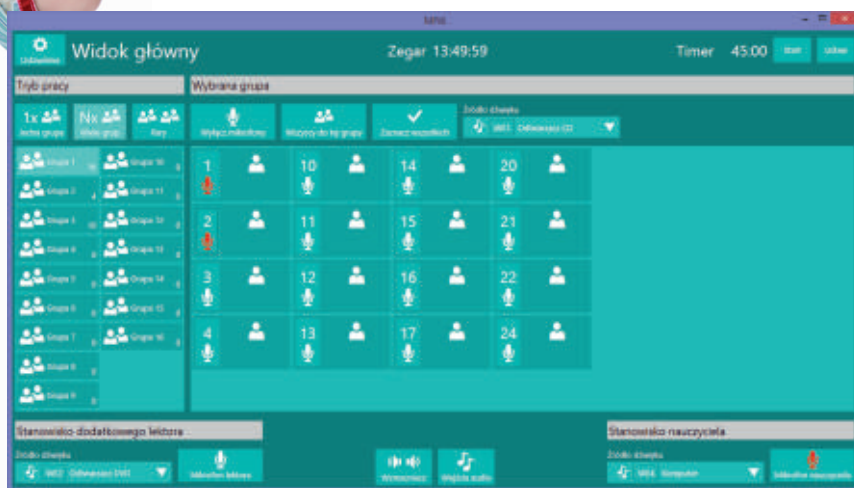

## Multimediaalna Pracownia Językowa MPJ6

- najnowsze oprogramowanie umożliwia sterowanie wszystkimi funkcjami jednostki centralnej pracowni bez potrzeby użycia pulpitu,
- do 32 stanowisk,
- możliwość pracy dwóch lektorów jednocześnie,
- łączenie w dowolne grupy i pary,
- sterowanie urządzeniami zewnętrznymi np. projektorem, ekranem, zasłonami.

## Jedna pracownia – wiele możliwości...

**Pracownia MPJ6** łączy funkcje laboratorium językowego oraz pracowni tłumaczeń simultanicznych.

Oprogramowanie pracowni językowej MPJ6 to:

- nowoczesny, przejrzysty oraz intuicyjny interfejs bez okienek,
- możliwość przypisania nazwisk do konkretnych stanowisk,
- zarządzanie klasami i listami uczniów.